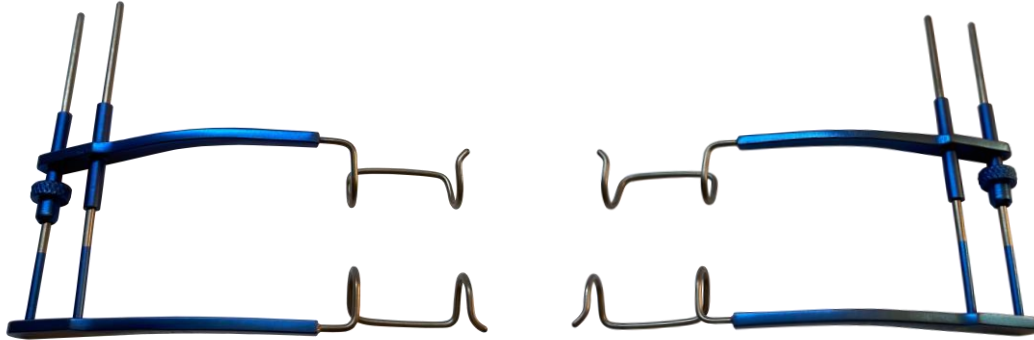

鑷子

フック

剪刀

持針器
替刃ホルダー

開瞼器

眼瞼
涙器関連

バイポーラ

滅菌トレー

バンガーターオープン開瞼器

SOT-6065 左用 大14mm

SOT-6066 右用 大14mm

軽量且つ安定した平行開閉をオールチタンで実現した
オープンタイプの開瞼器です

SOT-6067 左用 小10mm

SOT-6068 右用 小10mm

小児用としても使用される小サイズで患者様への負担が少ない超軽量型です

鑷子