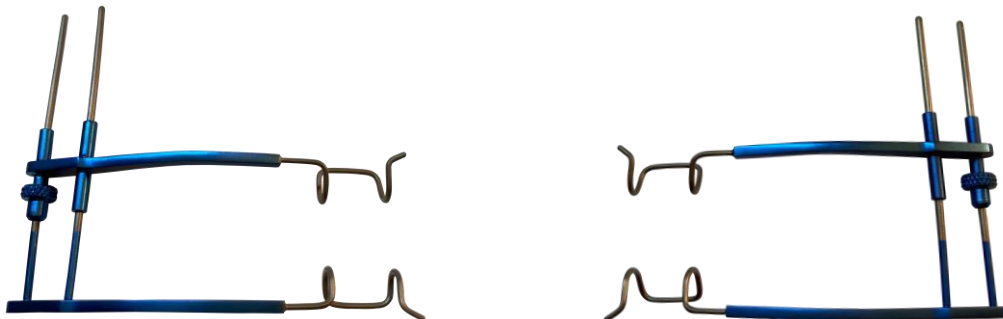

バンガーターオープン開瞼器

SOT-6065 左用 大14mm

SOT-6066 右用 大14mm

軽量且つ安定した平行開閉をオールチタンで実現した
オープンタイプの開瞼器です

SOT-6067 左用 小10mm

SOT-6068 右用 小10mm

小児用としても使用される小サイズで患者様への負担が少ない超軽量型です

鑷子