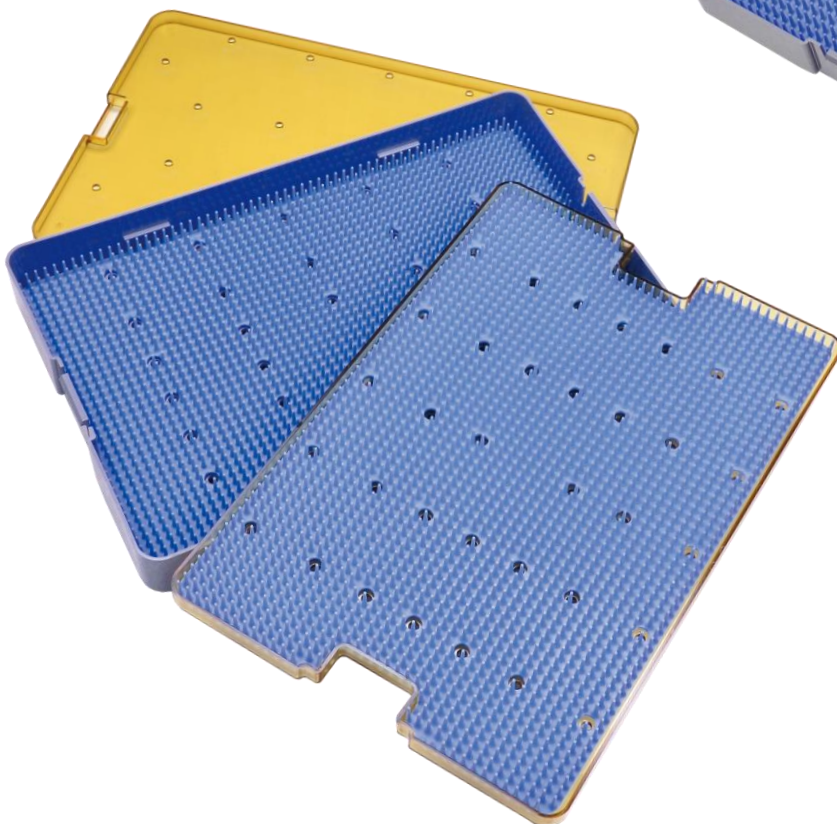

眼瞼・
涙器関連

バイポーラ

滅菌トレー

SSPT17001	152 × 64 × 19
SSPT17002	190 × 102 × 19
SSPT17003	254 × 152 × 19
SSPT17004	254 × 152 × 38(深型)
SSPT17005	254 × 152 × 38 + 254 × 152 × 19 2段
SSPT17010	152 × 64 × 38(深型)
SSPT17011	190 × 64 × 19
SSPT17012	165 × 100 × 19
SSPT17013	190 × 102 × 38(深型)
SSPT17015	381 × 254 × 19
SSPT17016	381 × 254 × 38(深型)
SSPT17017	381 × 254 × 38 + 381 × 254 × 19 2段

SSPT17012 165 × 100 × 19

SSPT17013 190 × 102 × 38(深型)

鑷子
フック
剪刀
替刃
持針器
ホルダー
開眼器
眼
涙器
眼連
バイポーラ
滅菌トレー

画像は実際のサイズと異なります

断熱プラマイクロケース

SSPT17015 381 × 254 × 19

SSPT17016 381 × 254 × 38 (深型)

SSPT17017 381 × 254 × 38 + 381 × 254 × 19 2段