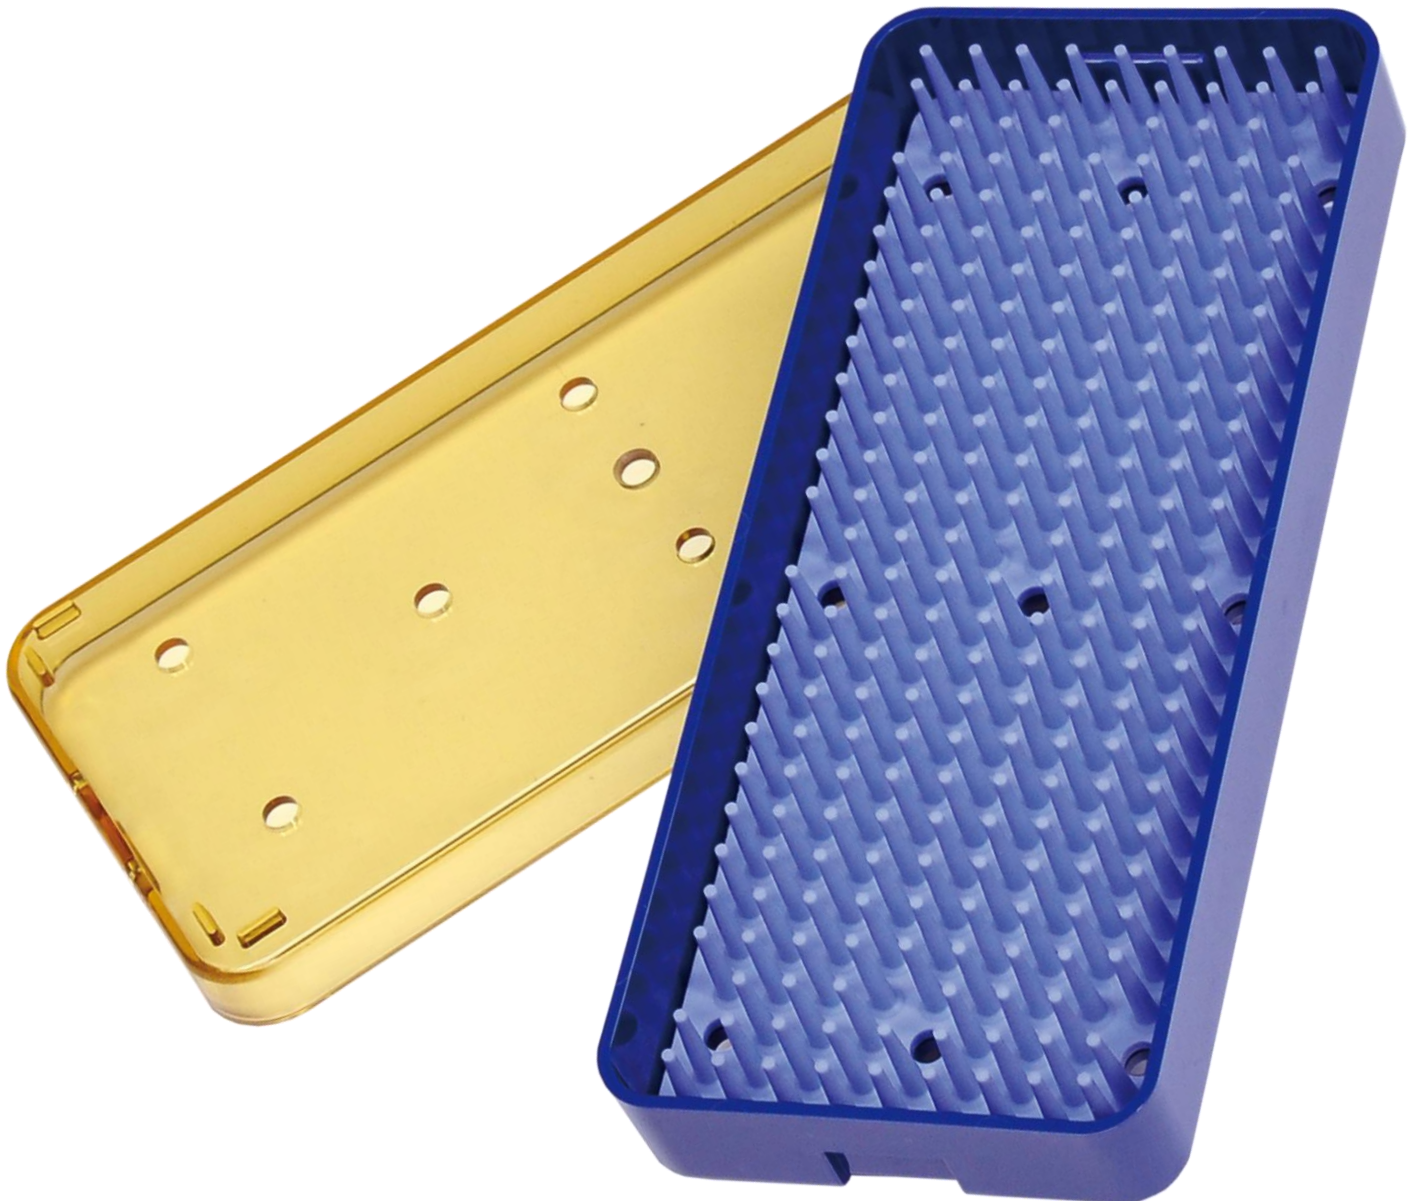

画像は実際のサイズと異なります

断熱プラマイクロケース

SSPT17001 152 × 64 × 19

鑷子

フック

剪刀

持針器・
替刃ホルダー

開瞼器

眼瞼・
涙器関連

バイポーラ

滅菌トレー

SSPT17001	152 × 64 × 19
SSPT17002	190 × 102 × 19
SSPT17003	254 × 152 × 19
SSPT17004	254 × 152 × 38(深型)
SSPT17005	254 × 152 × 38 + 254 × 152 × 19 2段
SSPT17010	152 × 64 × 38(深型)
SSPT17011	190 × 64 × 19
SSPT17012	165 × 100 × 19
SSPT17013	190 × 102 × 38(深型)
SSPT17015	381 × 254 × 19
SSPT17016	381 × 254 × 38(深型)
SSPT17017	381 × 254 × 38 + 381 × 254 × 19 2段

画像は実際のサイズと異なります

耐熱プラマイクロケース

SSPT17002 190 × 102 × 19

SSPT17003 254 × 152 × 19

SSPT17004 254 × 152 × 38(深型)

SSPT17005 254 × 152 × 38 + 254 × 152 × 19 2段

SSPT17010 152 × 64 × 38(深型)

SSPT17011 190 × 64 × 19

SSPT17012 165 × 100 × 19

SSPT17013 190 × 102 × 38(深型)

鑷子
フック
剪刀
替刃
持針器
ホルダー
開眼器
眼
涙器
眼連
バイポーラ
滅菌トレー

画像は実際のサイズと異なります

断熱プラマイクロケース

SSPT17015 381 × 254 × 19

SSPT17016 381 × 254 × 38 (深型)

SSPT17017 381 × 254 × 38 + 381 × 254 × 19 2段